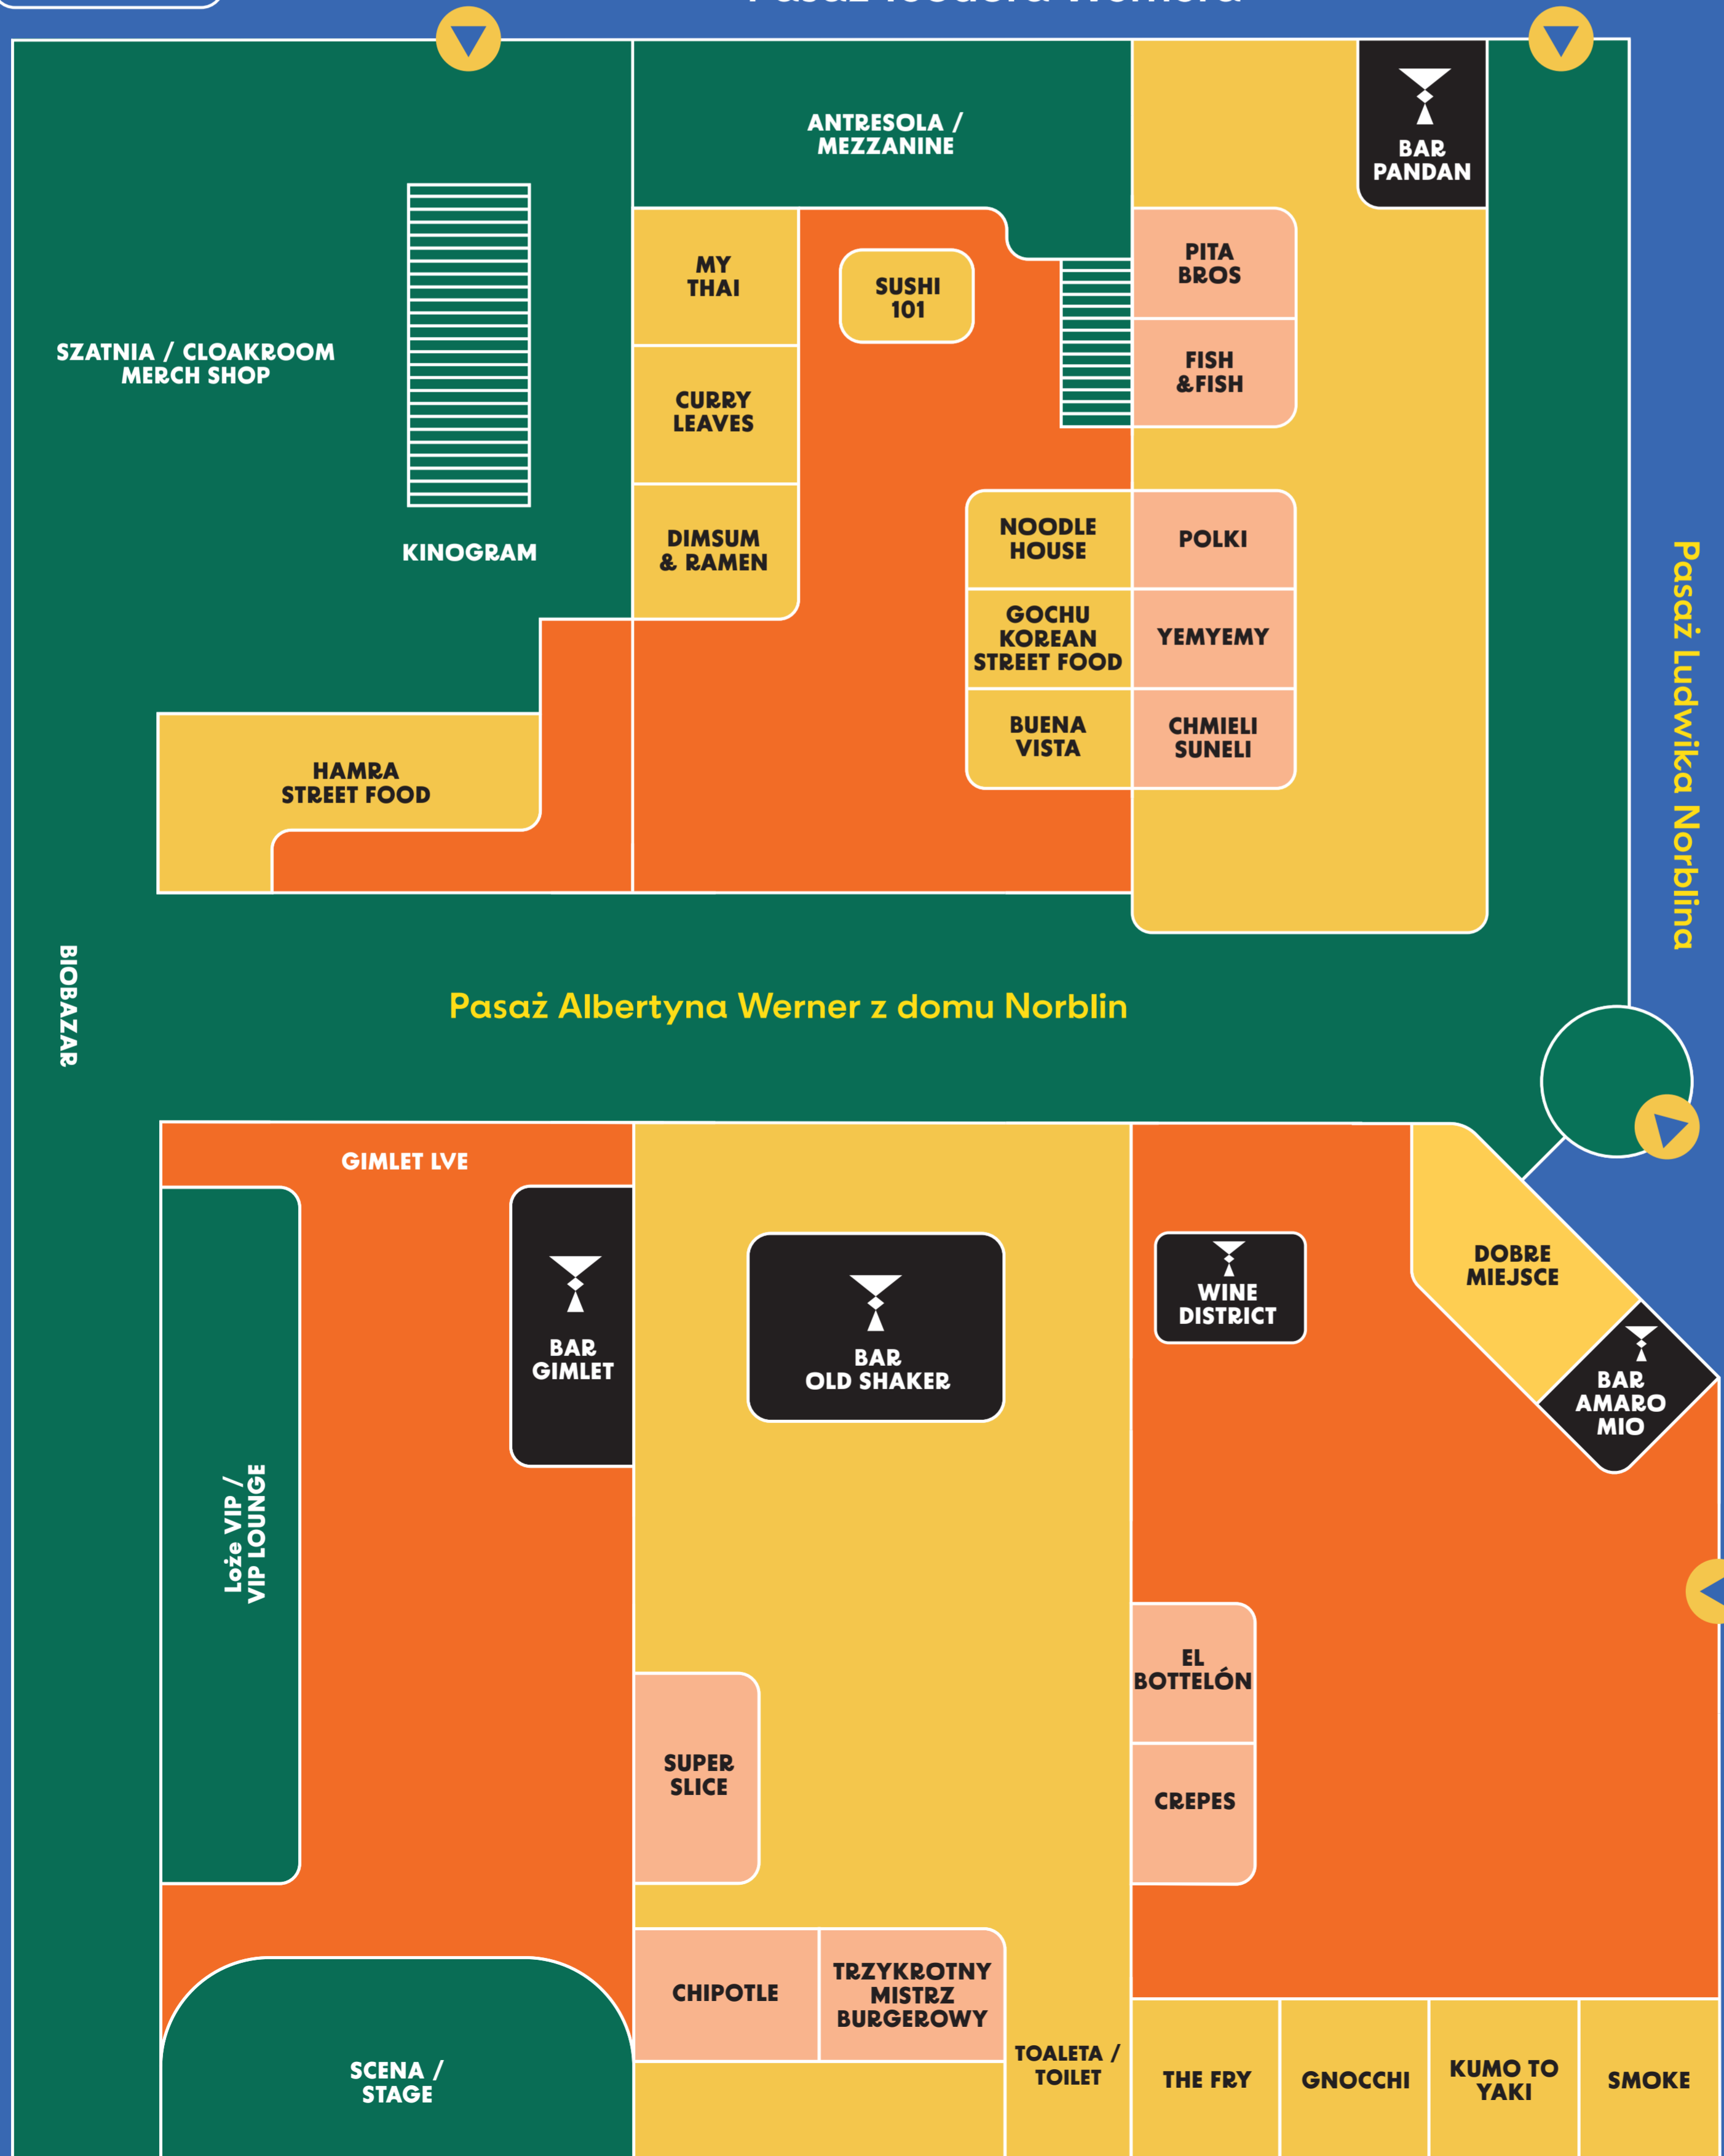

CZEŚĆ JESTEŚMY FOOD TOWN!

Co jest grane?

Instagram

WWW

EAT. DANCE. DRINK. REPEAT.

**FOOD
TOWN**
FABRYKA NORBLINA

**FOOD
TOWN**
BARS

FOOD TOWN
w Fabryce Norblina
ul. Żelazna 51/53
00-841 Warszawa

pon. - wt. 8:00 - 22:00
śr. - czw. 8:00 - 23:00
pt. 8:00 - 01:00

sob. 9:00 - 1:00
niedz. 9:00 - 22:00
bary działają godzinę dłużej

▲ ul. Żelazna ▲

Pasaż Teodora Wernera

**FOOD TOWN.
BY KAŻDY DZIEŃ
SMAKOWAŁ INACZEUJ.**

Legenda:

- Wejście do Food Town
- Koncepty gastronomiczne
- Bary
- Schody

▼ ul. Łucka ▼