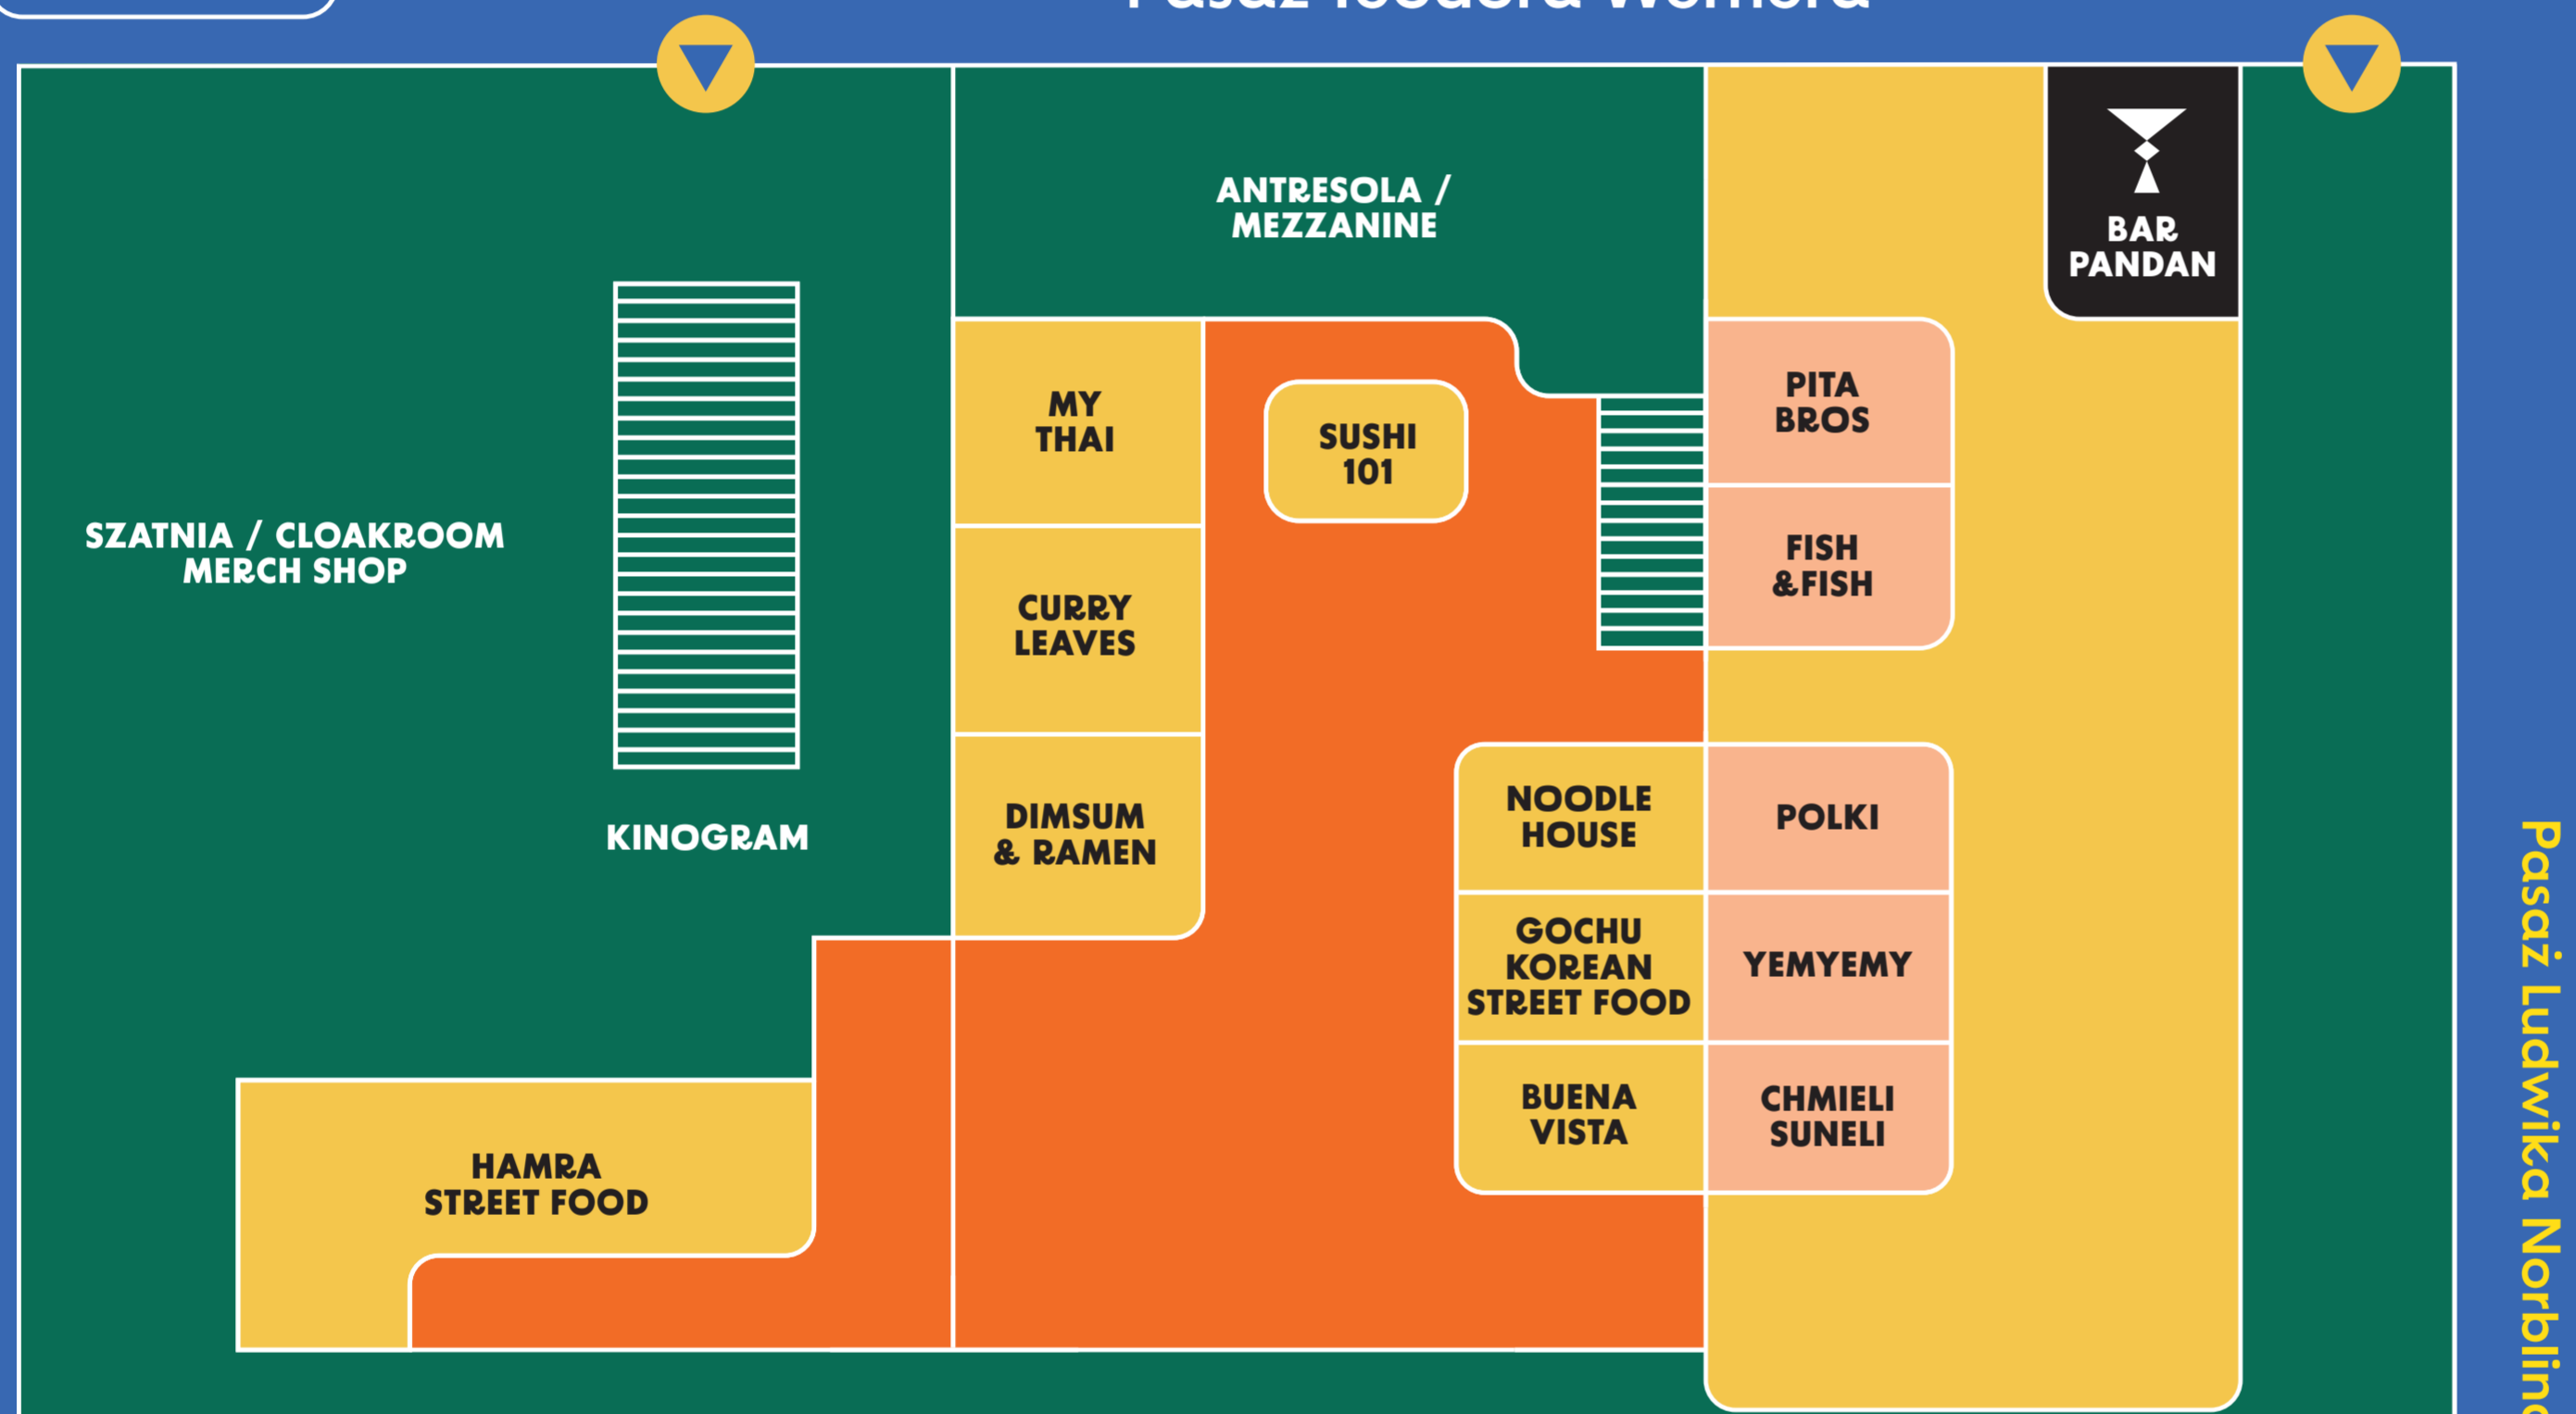

CZEŚĆ JESTEŚMY FOOD TOWN!

Co jest grane?

Instagram

WWW

EAT. DANCE.
DRINK. REPEAT.

**FOOD
TOWN**
FABRYKA NORBLINA

**FOOD
TOWN**
BARS

FOOD TOWN
w Fabryce Norblina
ul. Żelazna 51/53
00-841 Warszawa

pon. - wt. 8:00 - 22:00
śr. - czw. 8:00 - 23:00
pt. 8:00 - 01:00

sob. 9:00 - 1:00
niedz. 9:00 - 22:00
bary działają godzinę dłużej

▲ ul. Żelazna ▲

Pasaż Teodora Wernera

Pasaż Ludwika Norblina

Pasaż Albertyna Werner z domu Norblin

BIOBAZAR

GIMLET LVE

▲ ul. Prosta ▼

▼ ul. Łucka ▼

FOOD TOWN.
BY KAŻDY DZIEŃ
SMAKOWAŁ INACZEUJ.

Legenda:

- Wejście do Food Town
- Koncepty gastronomiczne
- Bary
- Schody