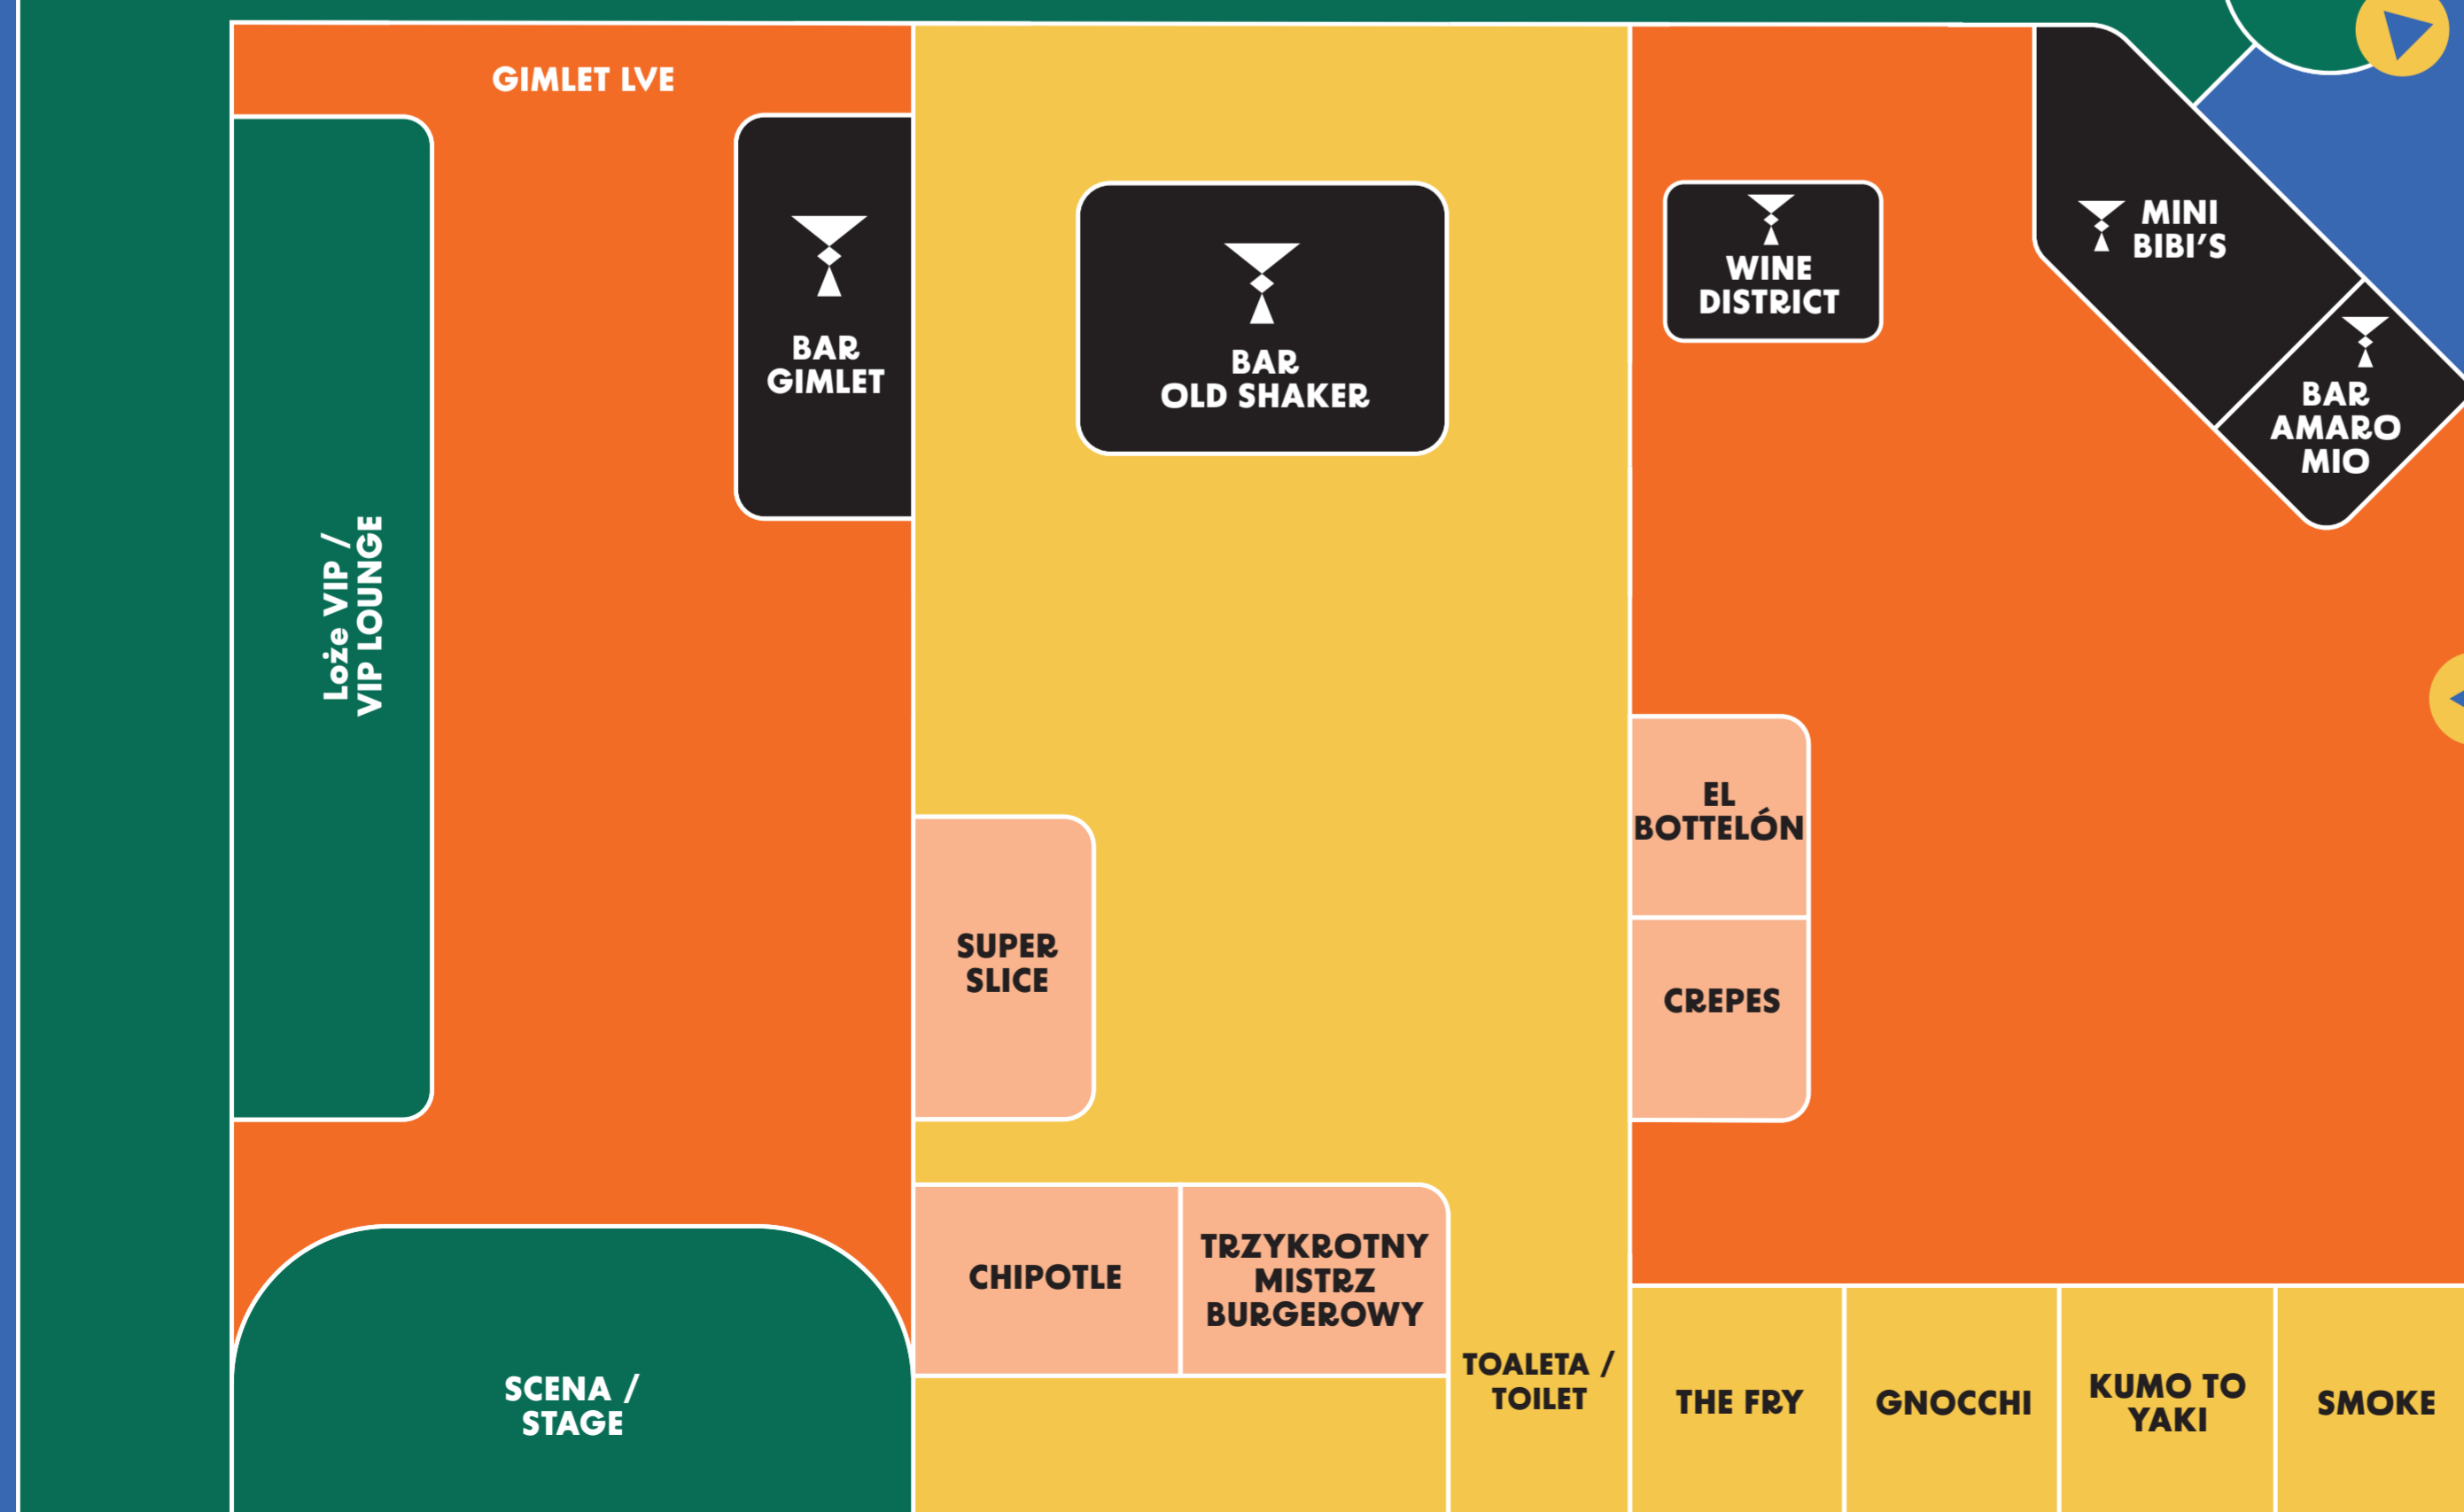

CZEŚĆ JESTEŚMY FOOD TOWN!

Co jest grane?

Instagram

WWW

EAT. DANCE.
DRINK. REPEAT.

**FOOD
TOWN**
FABRYKA NORBLINA

**FOOD
TOWN**
BARS

FOOD TOWN
w Fabryce Norblina
ul. Żelazna 51/53
00-841 Warszawa

pon. - wt. 8:00 - 22:00
śr. - czw. 8:00 - 23:00
pt. 8:00 - 01:00

sob. 9:00 - 1:00
niedz. 9:00 - 22:00
bary działają godzinę dłużej

▲ ul. Żelazna ▲

Pasaż Teodora Wernera

Pasaż Ludwika Norblina

Pasaż Albertyna Werner z domu Norblin

BIOBAZAR

GIMLET LVE

▲ ul. Prosta ▼

▼ ul. Łucka ▼

FOOD TOWN.
BY KAŻDY DZIEŃ
SMAKOWAŁ INACZEUJ.

Legenda:

- Wejście do Food Town
- Koncepty gastronomiczne
- Bary
- Schody